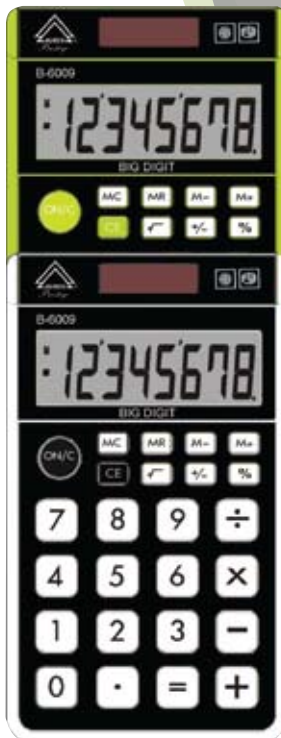

Rentrée scolaire 2012

Calculatrices de poche

8 grands chiffres
Mémoire et pourcentage
Double alimentation
Couleur argent

8 grands chiffres
Mémoire, racine carrée et pourcentage
Double alimentation
Couleurs assorties

Nouveau

8 grands chiffres
Mémoire, racine carrée et poucentage
Double alimentation
Couleurs assorties

10 grands chiffres
Mémoire et pourcentage
Fonction taxe + /-
Double alimentation / Argent